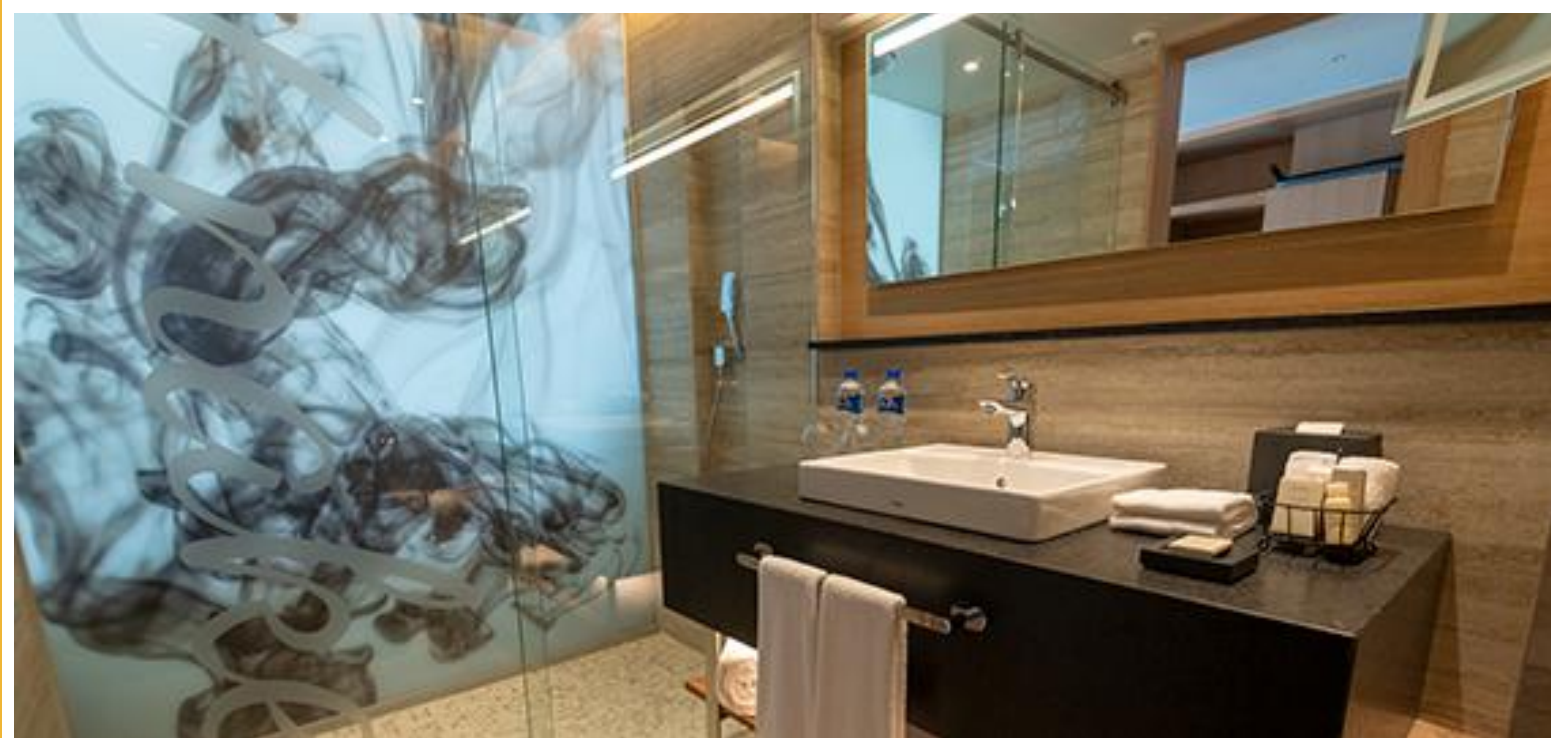

HABITACIÓN VISTA AL MAR
OCEAN VIEW ROOM

HABITACIÓN VISTA AL MAR

Hermosa vistas del amanecer y atardecer del Mar Caribe.

64 Habitaciones con balcón:
32 con cama King size
32 con camas Queen size

SUPERFICIE.

37.39 m2

EQUIPADAS CON:

Amenidades de lujo
Televisión LCD inteligente de 55"
Internet inalámbrico
Cafetera Nespresso
Minibar
Secadora de cabello
Espejo cosmético
Plancha y tabla de planchar
Radio despertador
Caja de seguridad
Teléfono con marcación directa
Ventanas a prueba de sonido
Control individual AC
Aire acondicionado
Modernos baños

OCEAN VIEW ROOM

Gorgeous view of the sunrise or sunsets at the Caribbean Sea.

64 Rooms with balcony:
32 King size bed
32 Queen size

AREA.

402.46 ft2

ALL EQUIPED WITH:

Luxury amenities
55" ICD TV
Wireless internet
Coffee maker
Mini bar
Hairdryer
Vanity mirror
Iron and ironing board
Radio alarm
Safe - deposit box
Direct dial telephone
Soundproof windows
AC individual control
Air conditioning
Modern bathrooms