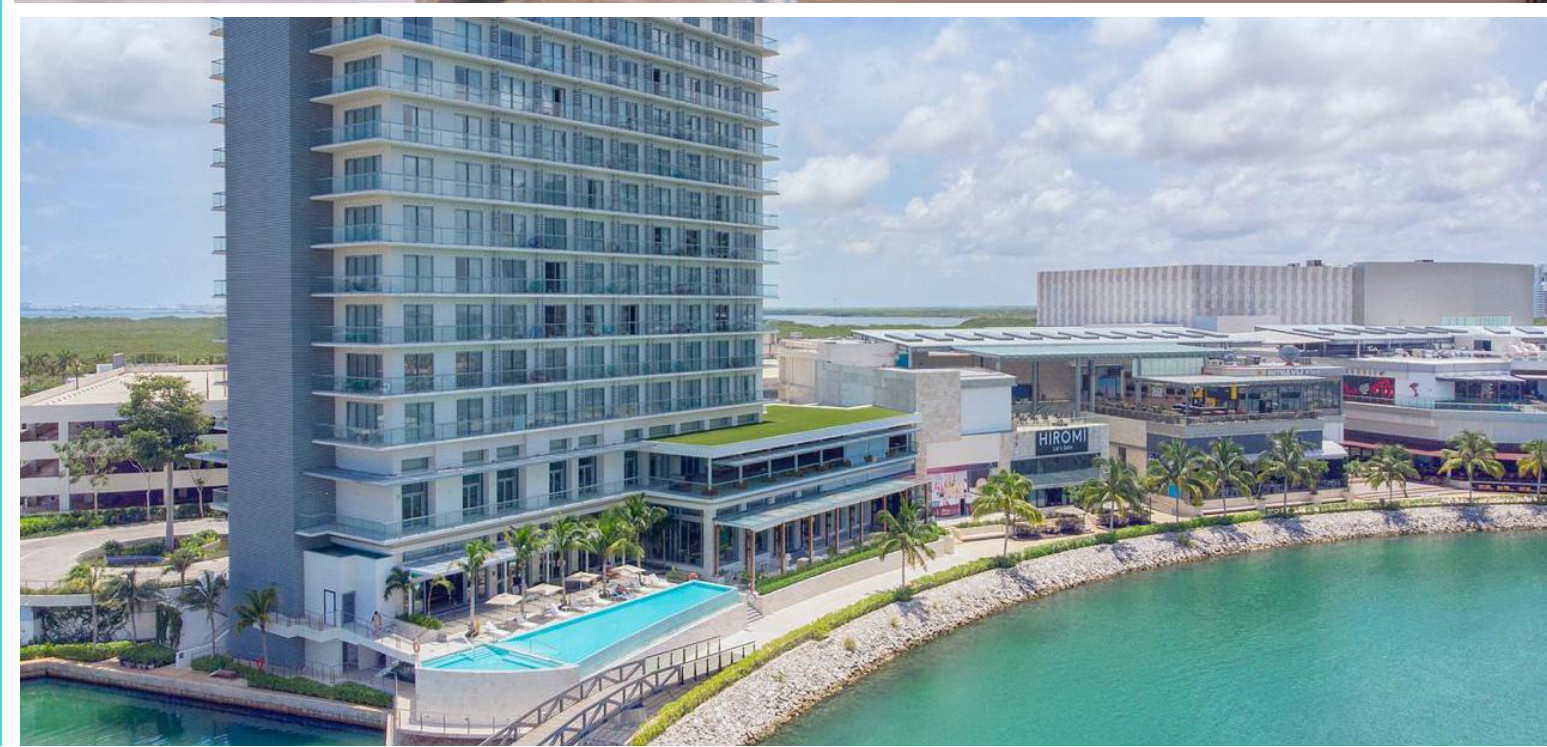

HABITACIÓN VISTA A LA MARINA
MARINA VIEW ROOM

HABITACIÓN VISTA A LA MARINA

Vista panorámica de la marina y campo de golf.

91 Habitaciones con balcón:
40 con cama King size
41 con camas Queen size

SUPERFICIE.